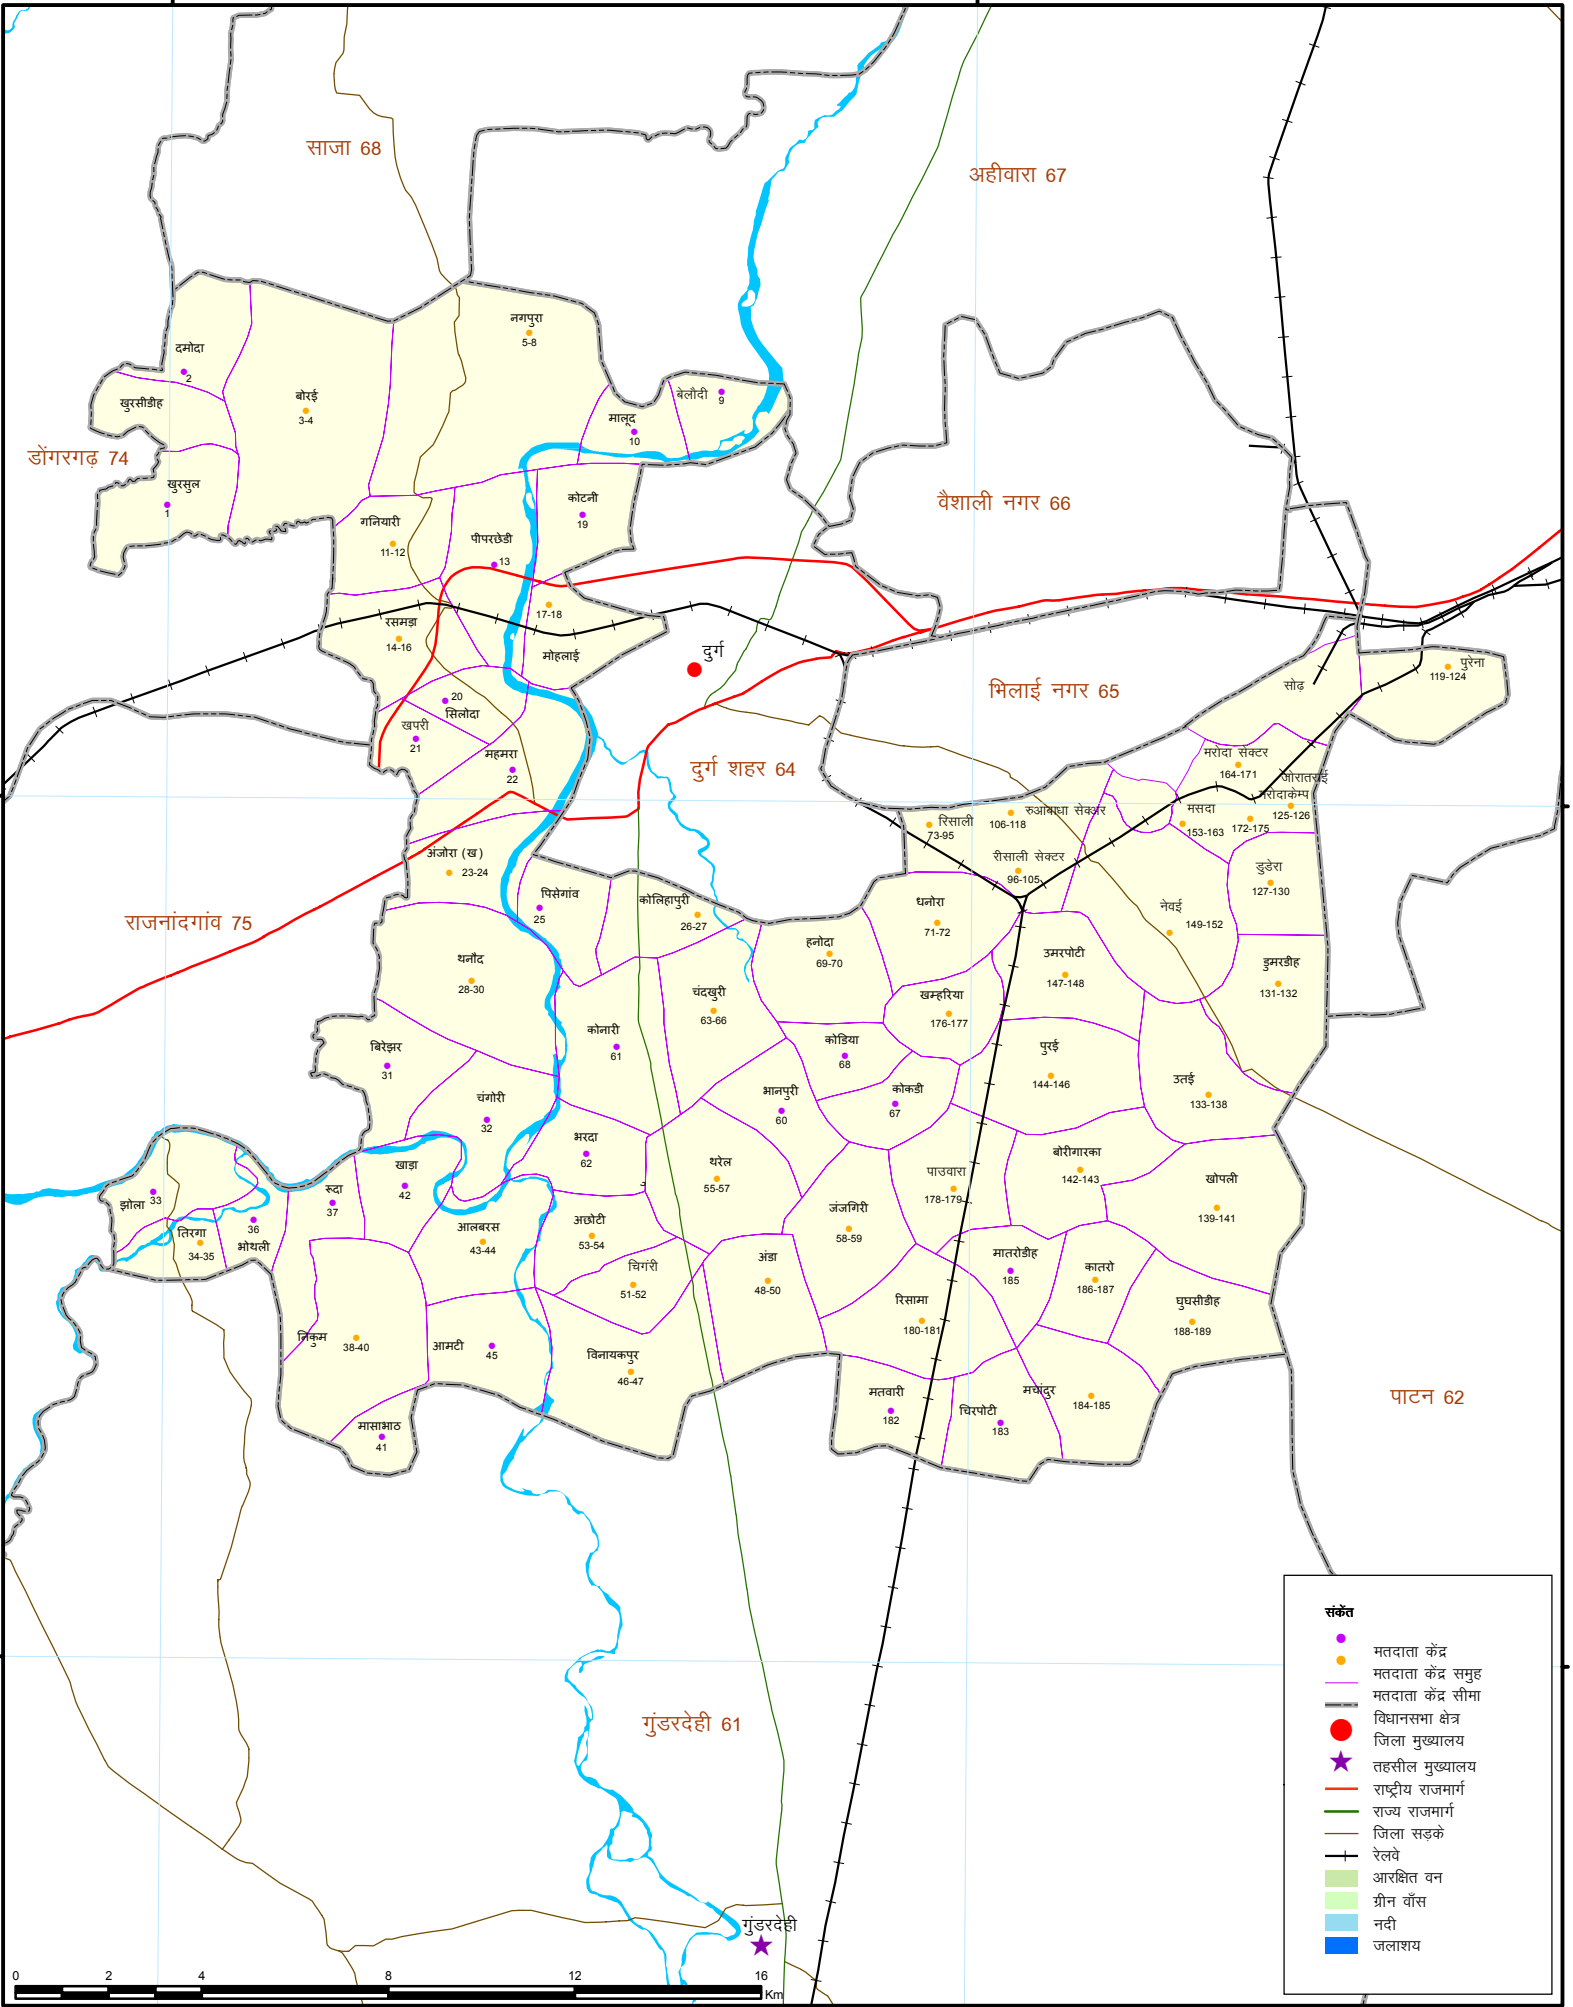

81°10'0"E

विधानसभा क्षेत्र दुर्ग ग्रामीण 63

81°20'0"E

संकेत

- मतदाता केंद्र
- मतदाता केंद्र समूह
- मतदाता केंद्र सीमा
- विधानसभा क्षेत्र
- जिला मुख्यालय
- ★ तहसील मुख्यालय
- राष्ट्रीय राजमार्ग
- राज्य राजमार्ग
- जिला सड़के
- रेलवे
- आरक्षित वन
- ग्रीन बॉस
- नदी
- जलाशय

81°10'0"E

81°20'0"E

21°10'0"N

21°10'0"N

21°0'0"N

21°0'0"N